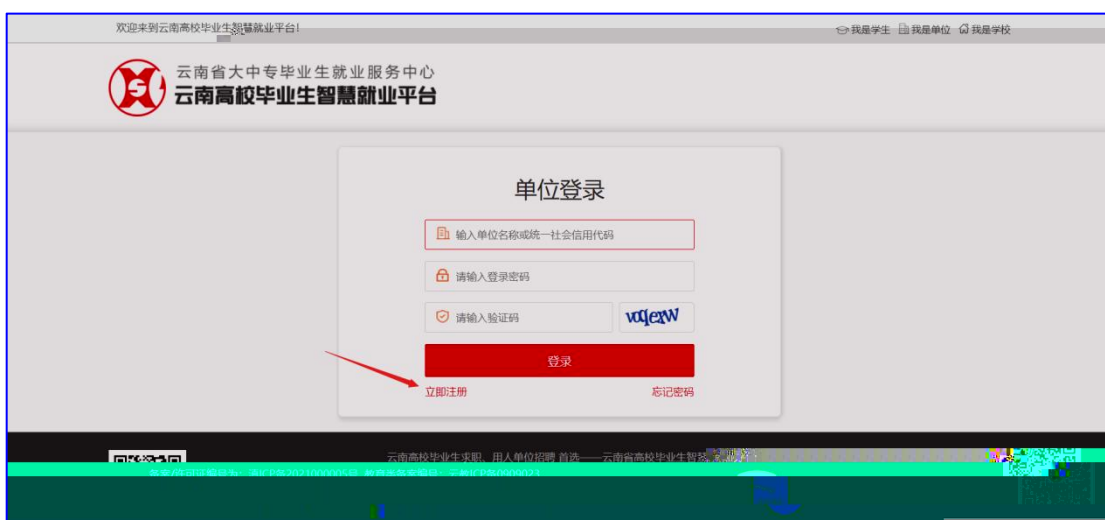

打开滇西应用技术大学就业信息 <http://wyuas.ynbys.cn/> 或可从“滇西应用技术大学官网 - 招生就业-就业信息网”进入。选择单位登录 如图

点击单位登录 跳到全省统一登录 如图

点击【立即注册】 如上图

打开注册第一步 按右侧提示完成单位注册 如图

第一步完成后 进入注册第二步 完善注册信息 如图